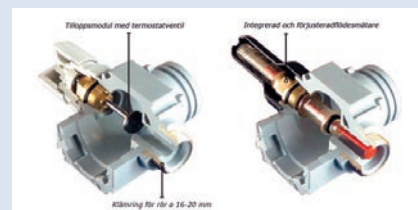

Golvvärmekampanj!

Vi går nu mot sommar och därmed varmare tider, men vi vet samtidigt att hösten och vintern kommer igen. Därför kör vi nu denna kampanj för att garantera er en behaglig värme när temperaturen börjar sjunka igen.

Under maj och juni lämnar vi nu extra rabatter på våra redan låga golvvärmepreiser. Våra system säljs alltid med läggritningar och full dokumentation.

SWEBO Golvvärmesystem började säljas 1981. Vi säljer system för ingjutning i betong, med värmeplåtar samt ett system med en återstrålande golvvärmefolie.

I den med folien blev en succé, och tillsammans med våra andra produkter erkänt höga kvalitet till låga priser, blev vi snart ett namn att räkna med. **SWEBO Golvvärmesystem** har levererat miljoner meter golvvärmeslang och tiotusentals kompletta anläggningar - vi kan golvvärme.

Visste du...

- att man med **SWEBO Golvvärmesystem** kan välja mellan traditionella styrsystem med kabel till rumstermostaterna eller trådlösa fjärrsystem - Thermolink. Där man styr värmen med fjärrkontroller och centralenheter. Allt med senaste teknik och högsta kvalitet!
- att **SWEBO Bioenergy** skräddarsyr alltid golvvärmesystemet efter kundens behov och önskemål. All projektering såsom läggritningar och slangspecifikationer ingår som sagt alltid vid order.

Välkommen att höra av er!

Varma hälsningar från oss på SWEBO Bioenergy

Exempel ur vårt produktsortiment

SWEBO Modul 2000